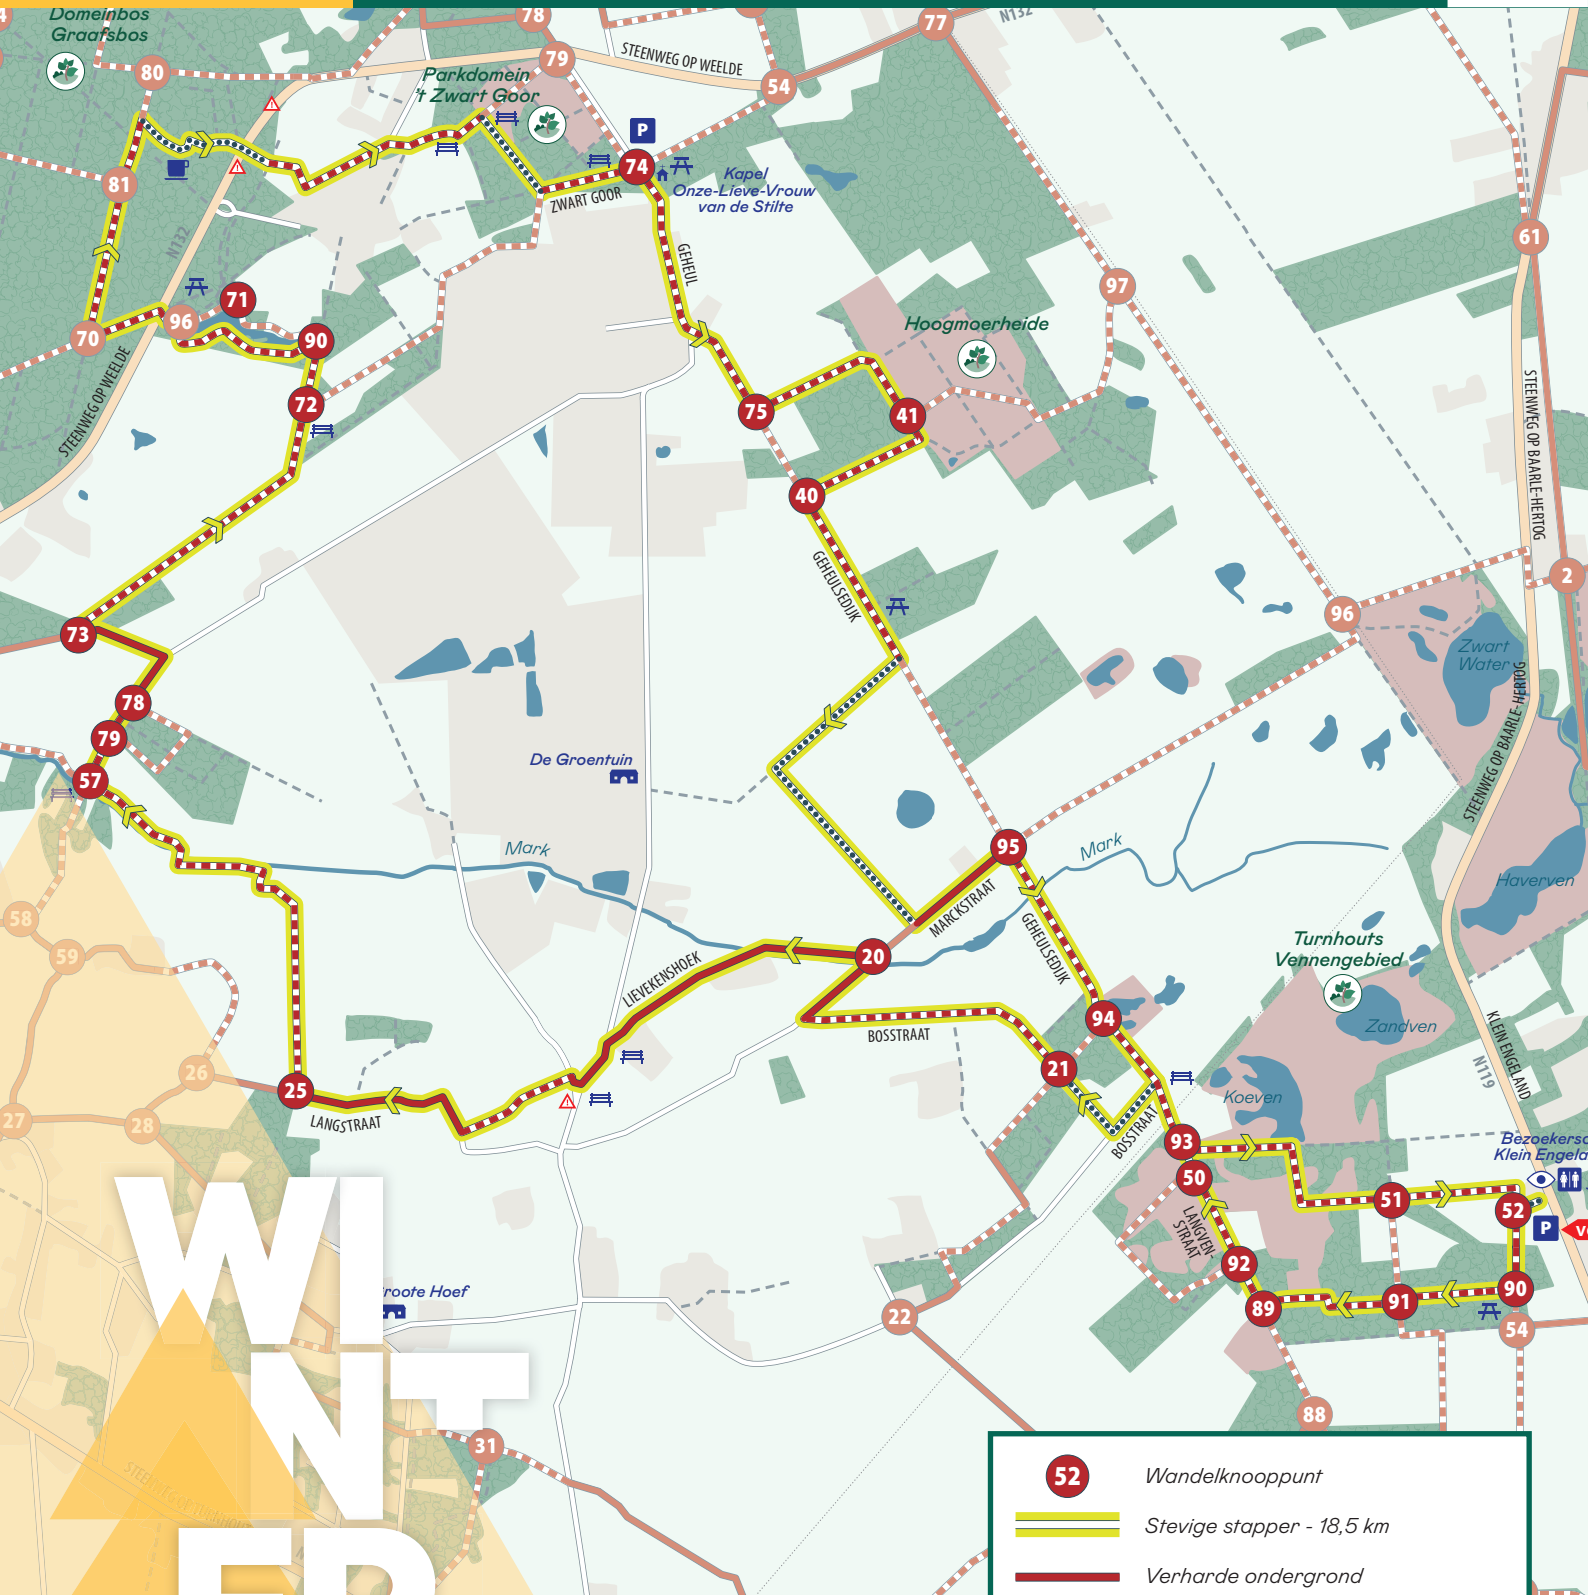

18,5 KM

Stevige stapper

WINTER

- 52** Wandelknooppunt
- Stevige stapper - 18,5 km
- Verharde ondergrond
- Onverharde ondergrond
- Route afwijkend van het wandelroutenetwerk
- Gevaarlijke oversteekplaats

TURNHOUT